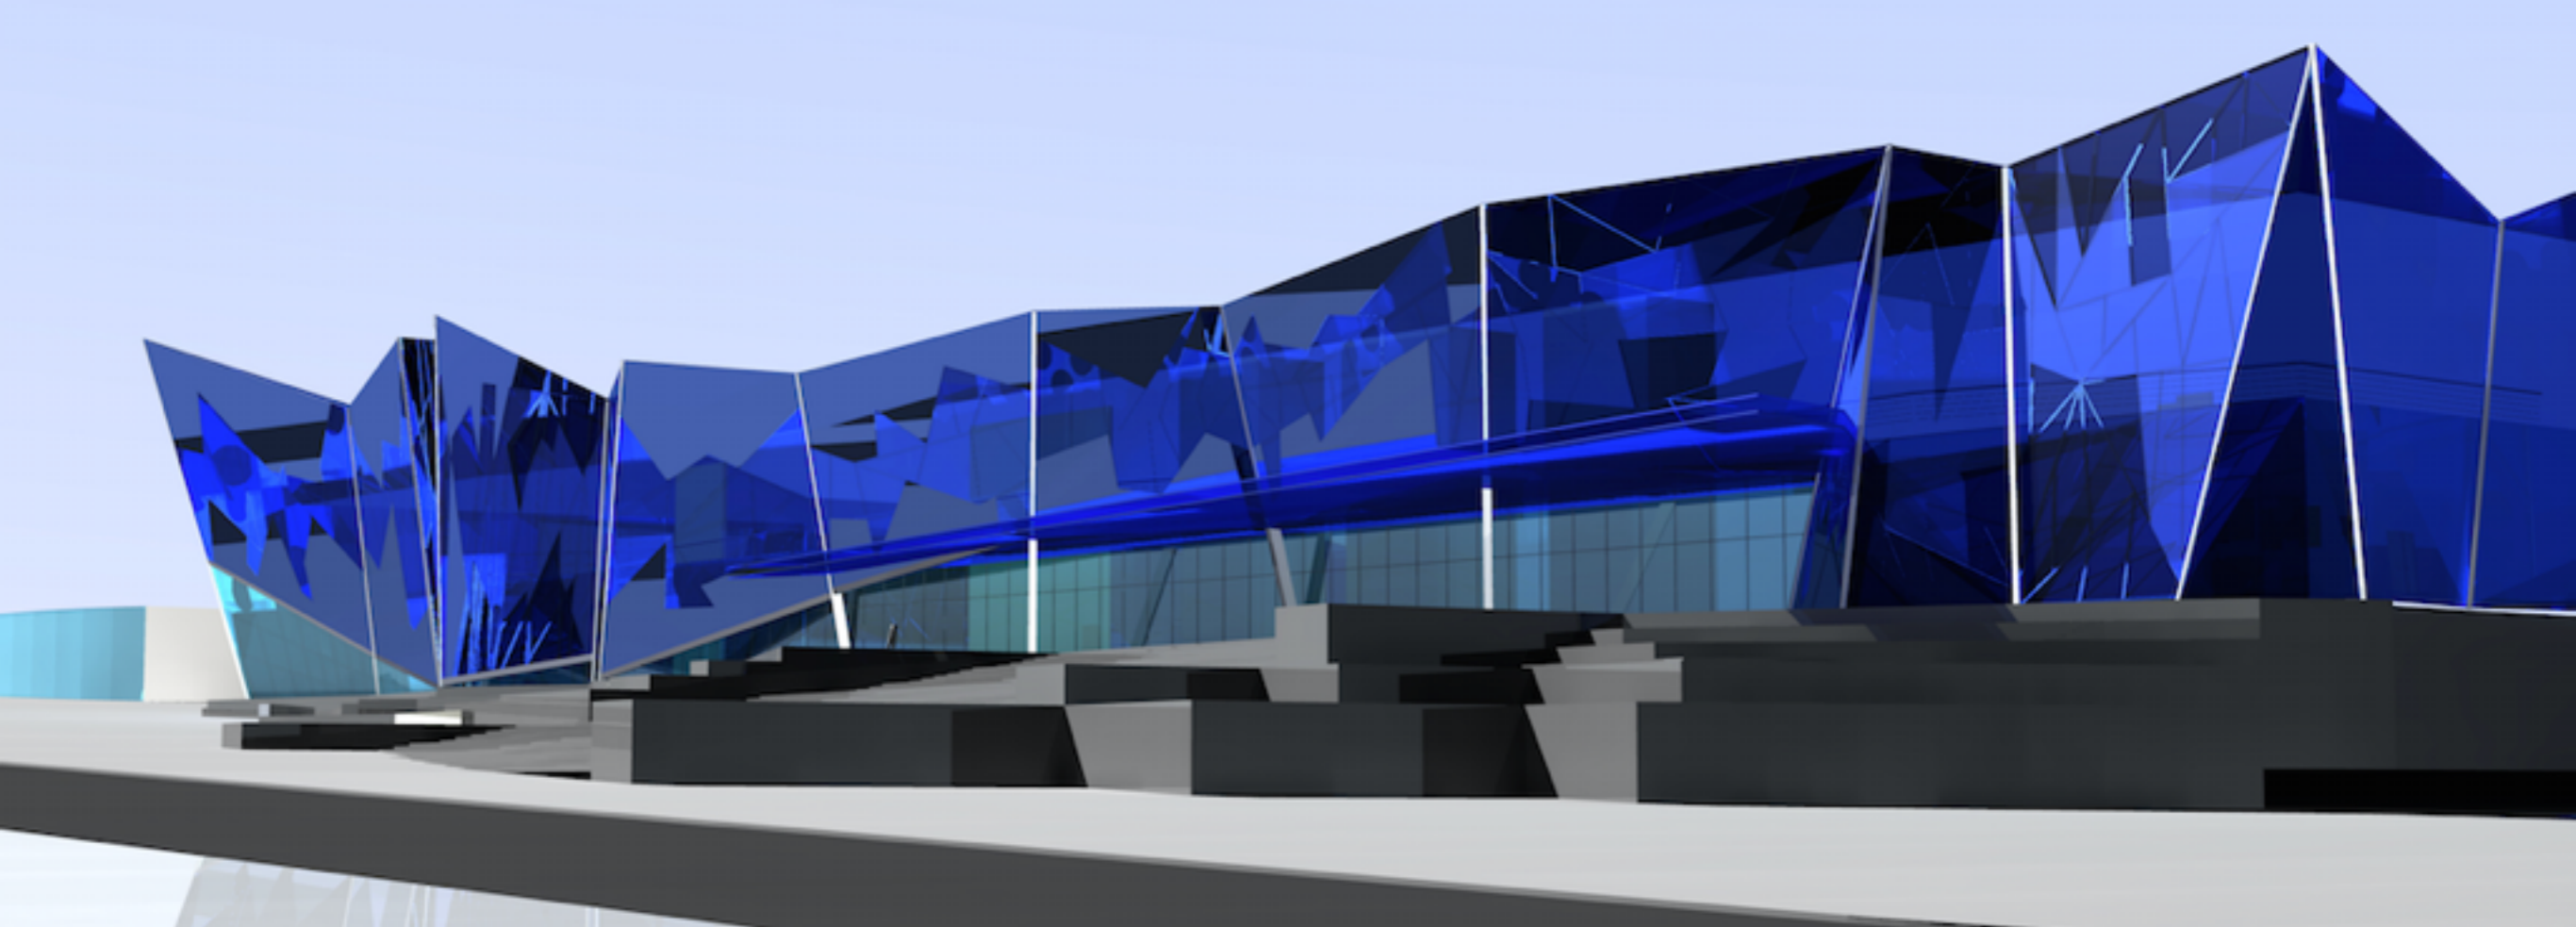

СПОРТИВНЫЕ ОБЪЕКТЫ

Мастерская комплексного
архитектурно-строительного
проектирования

КСП

мастерская комплексного
архитектурно-строительного
проектирования

Мастерская комплексного архитектурно-строительного проектирования — группа профессионалов с многолетним опытом работы в России и за рубежом.

Дворец Спорта и Молодежи
г. Калуга

К С П

мастерская комплексного
архитектурно-строительного
проектирования

Физкультурно-оздоровительный комплекс
2450 м², Московская область
совместно с НПЦ «Виктория»

К С П

мастерская комплексного
архитектурно-строительного
проектирования

Физкультурно-оздоровительный комплекс
2500 м², Московская область
совместно с НПЦ «Виктория»

К С П

мастерская комплексного
архитектурно-строительного
проектирования

Концепция многофункционального спортивного комплекса

г. Москва

К С П

мастерская комплексного
архитектурно-строительного
проектирования

Реконструкция стадиона «Заполярник»

13000 м², г. Норильск

совместно с НПЦ «Виктория»