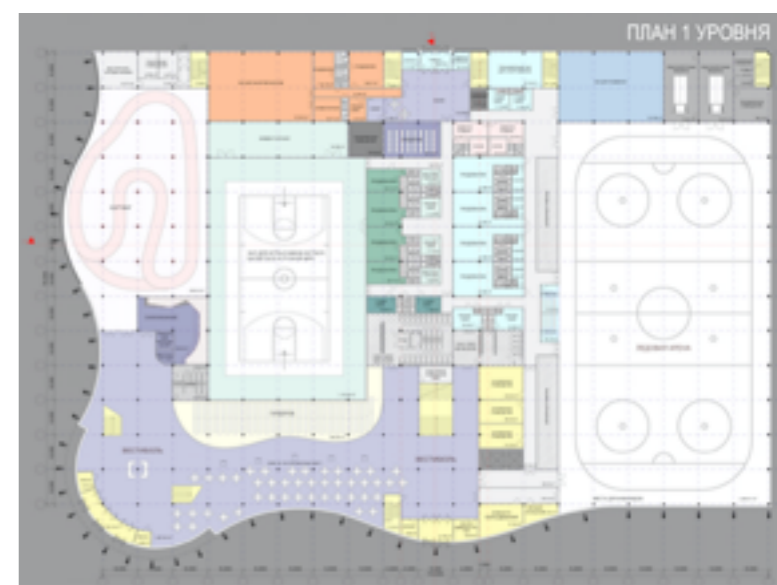

мастерская комплексного
архитектурно-строительного
проектирования

Физкультурно-оздоровительный комплекс
2500 м², Московская область
совместно с НПЦ «Виктория»

К С П

мастерская комплексного
архитектурно-строительного
проектирования

Спортивный комплекс
25 000 м², г. Норильск

Спортивный комплекс
18000 м², г. Красноярск

К С П

мастерская комплексного
архитектурно-строительного
проектирования

К С П

мастерская комплексного
архитектурно-строительного
проектирования

Апарт-отель «Марриот» с встроенным фитнес-центром
21 000 м², г. Калуга

К С П

мастерская комплексного
архитектурно-строительного
проектирования

Спортивный комплекс
24 000 м², г. Норильск

К С П

мастерская комплексного
архитектурно-строительного
проектирования