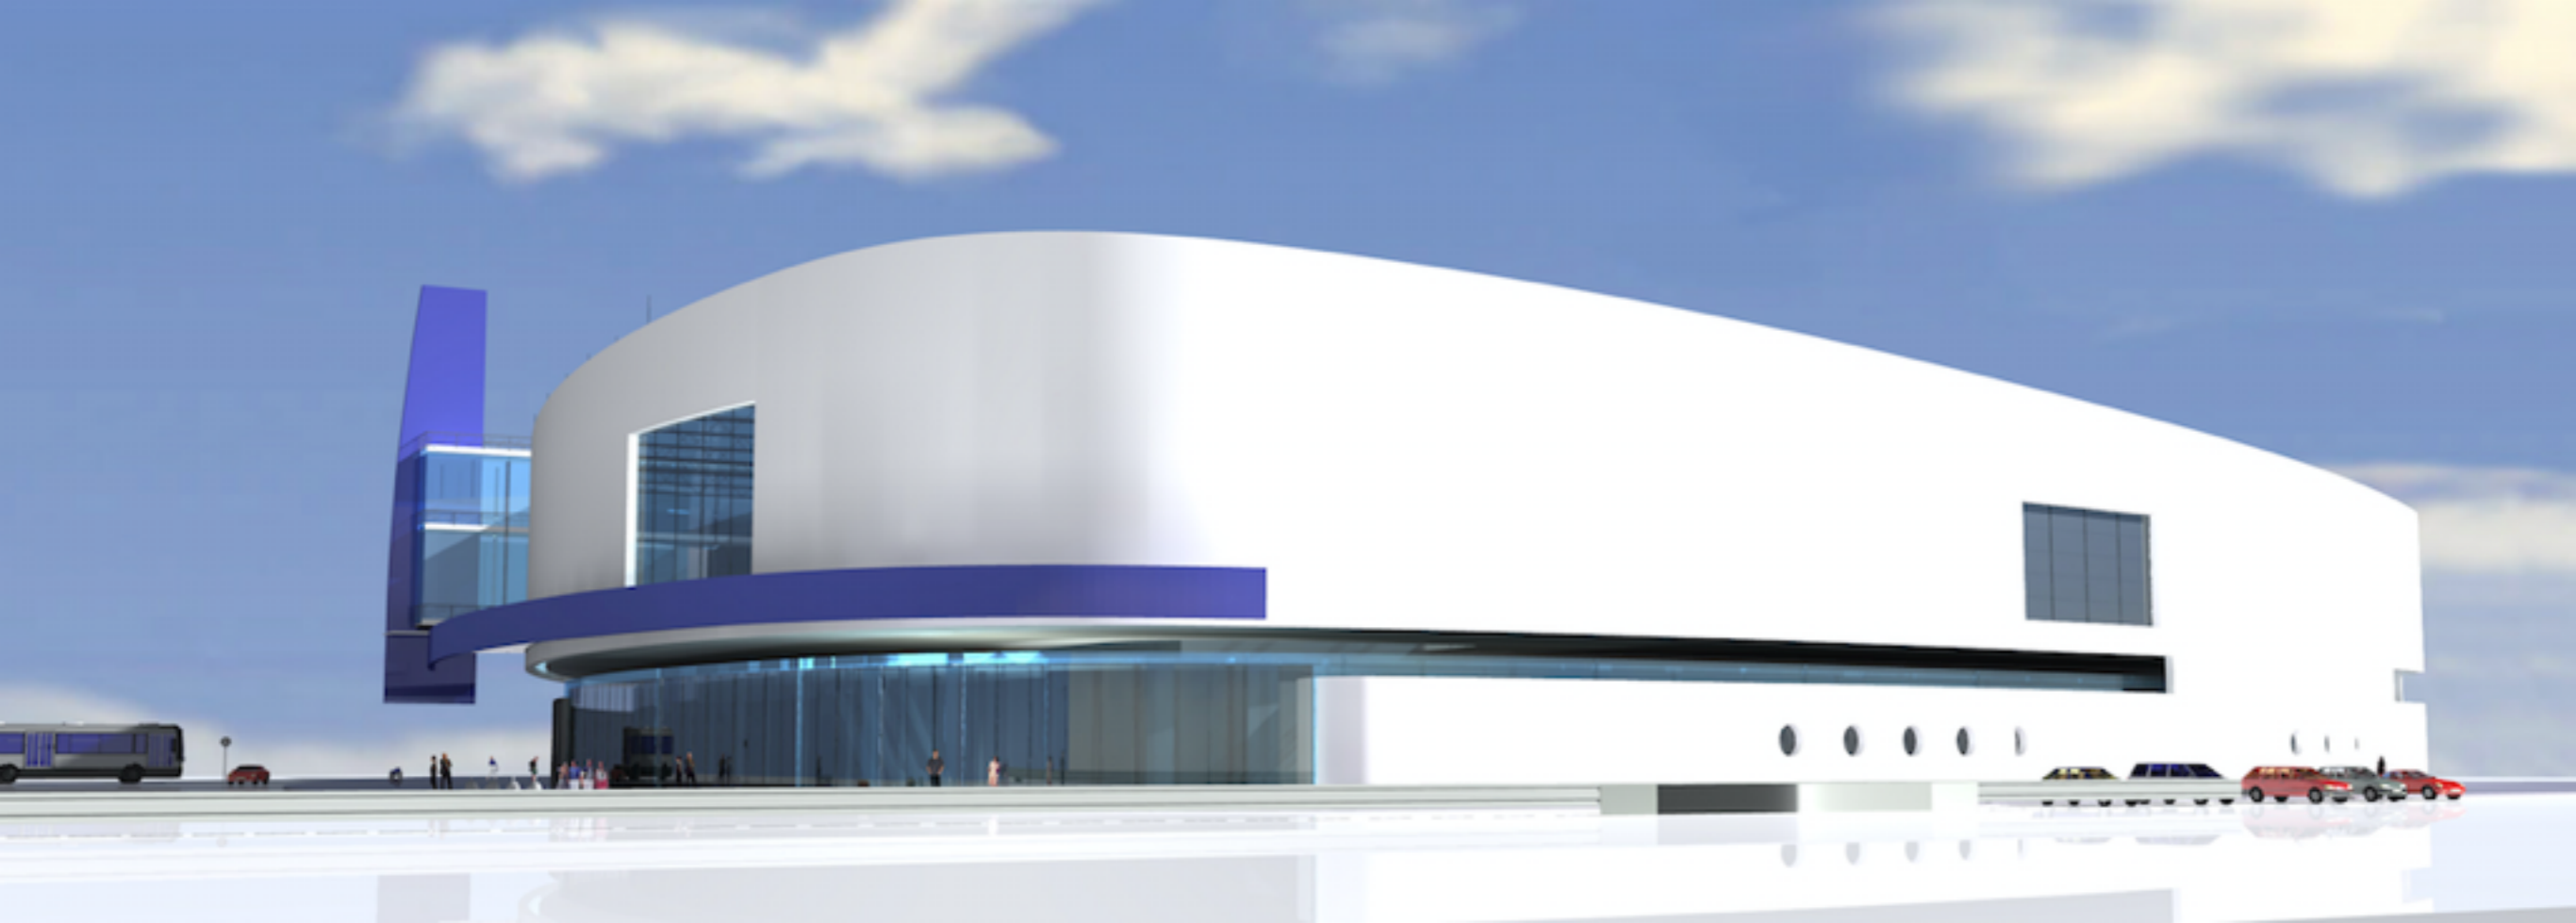

Спортивный комплекс
18000 м², г. Красноярск

К С П

мастерская комплексного
архитектурно-строительного
проектирования