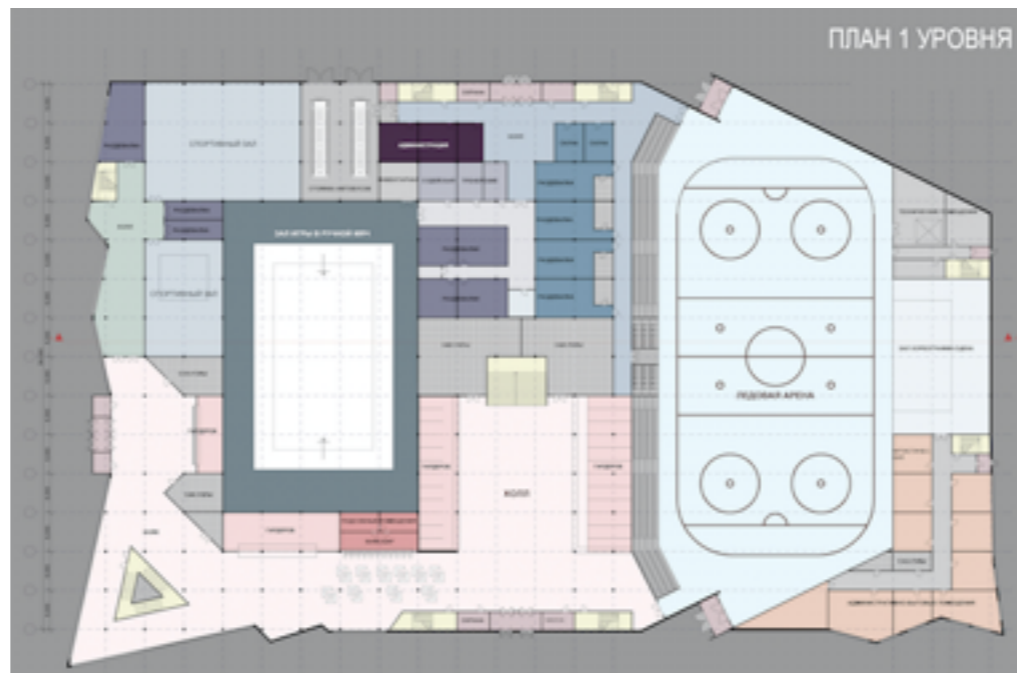

Дворец Спорта и Молодежи
г. Калуга

К С П

мастерская комплексного
архитектурно-строительного
проектирования

Физкультурно-оздоровительный комплекс
2450 м², Московская область
совместно с НПЦ «Виктория»

К С П

мастерская комплексного
архитектурно-строительного
проектирования

Физкультурно-оздоровительный комплекс
2500 м², Московская область
совместно с НПЦ «Виктория»

К С П

мастерская комплексного
архитектурно-строительного
проектирования