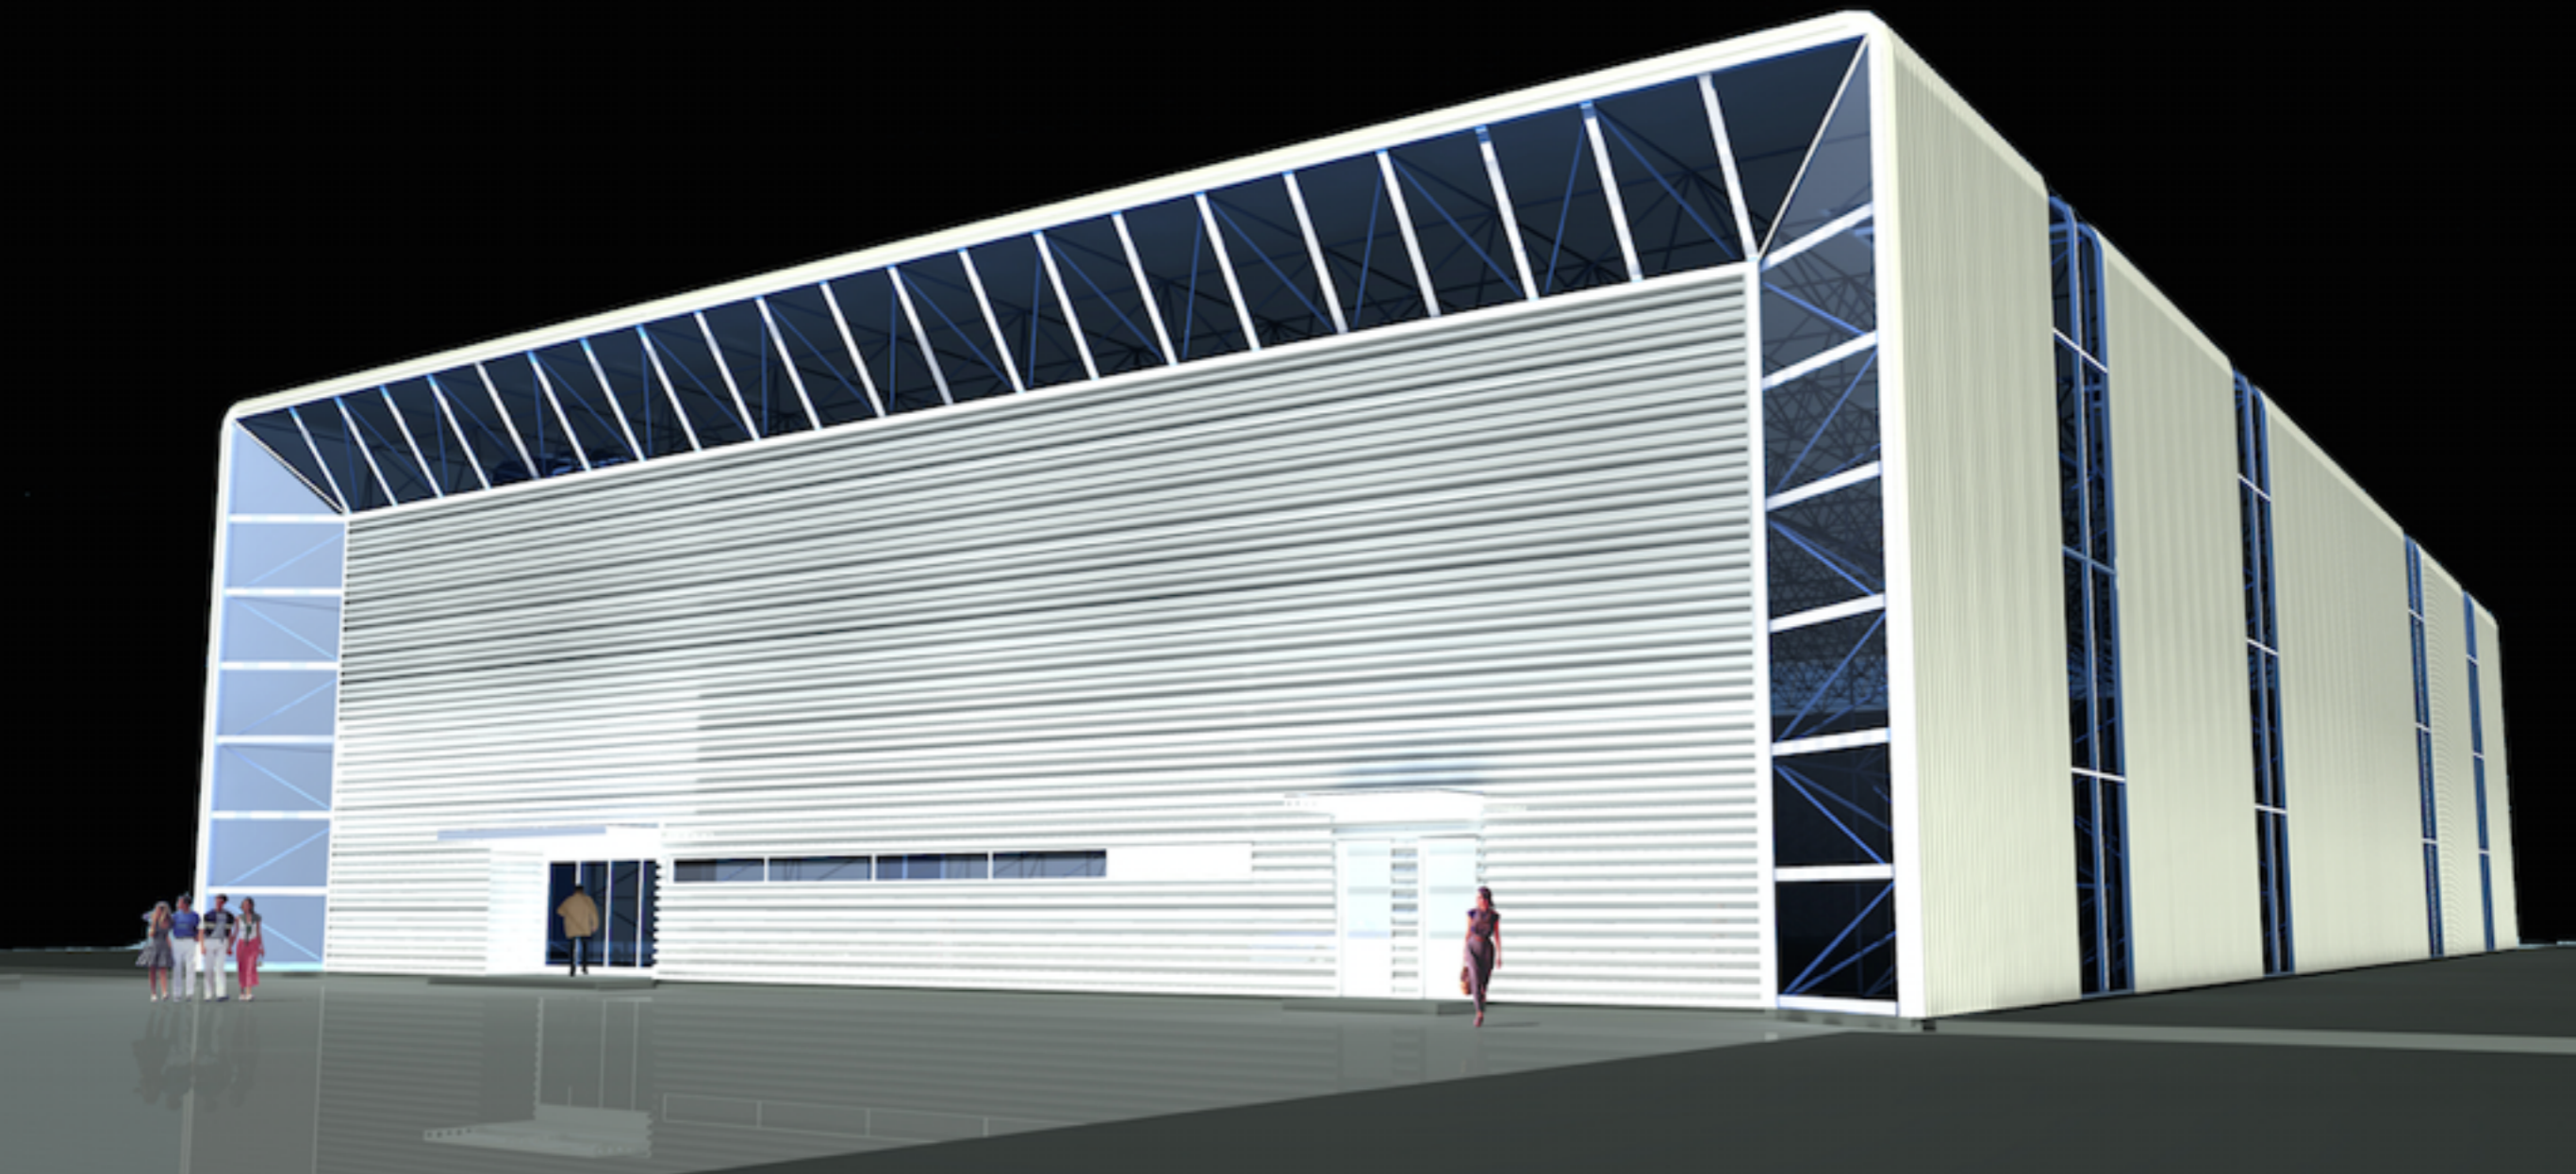

Дворец Спорта и Молодежи
г. Калуга

К С П

мастерская комплексного
архитектурно-строительного
проектирования

Физкультурно-оздоровительный комплекс
2450 м², Московская область
совместно с НПЦ «Виктория»

К С П

мастерская комплексного
архитектурно-строительного
проектирования

Физкультурно-оздоровительный комплекс
2500 м², Московская область
совместно с НПЦ «Виктория»

К С П

мастерская комплексного
архитектурно-строительного
проектирования