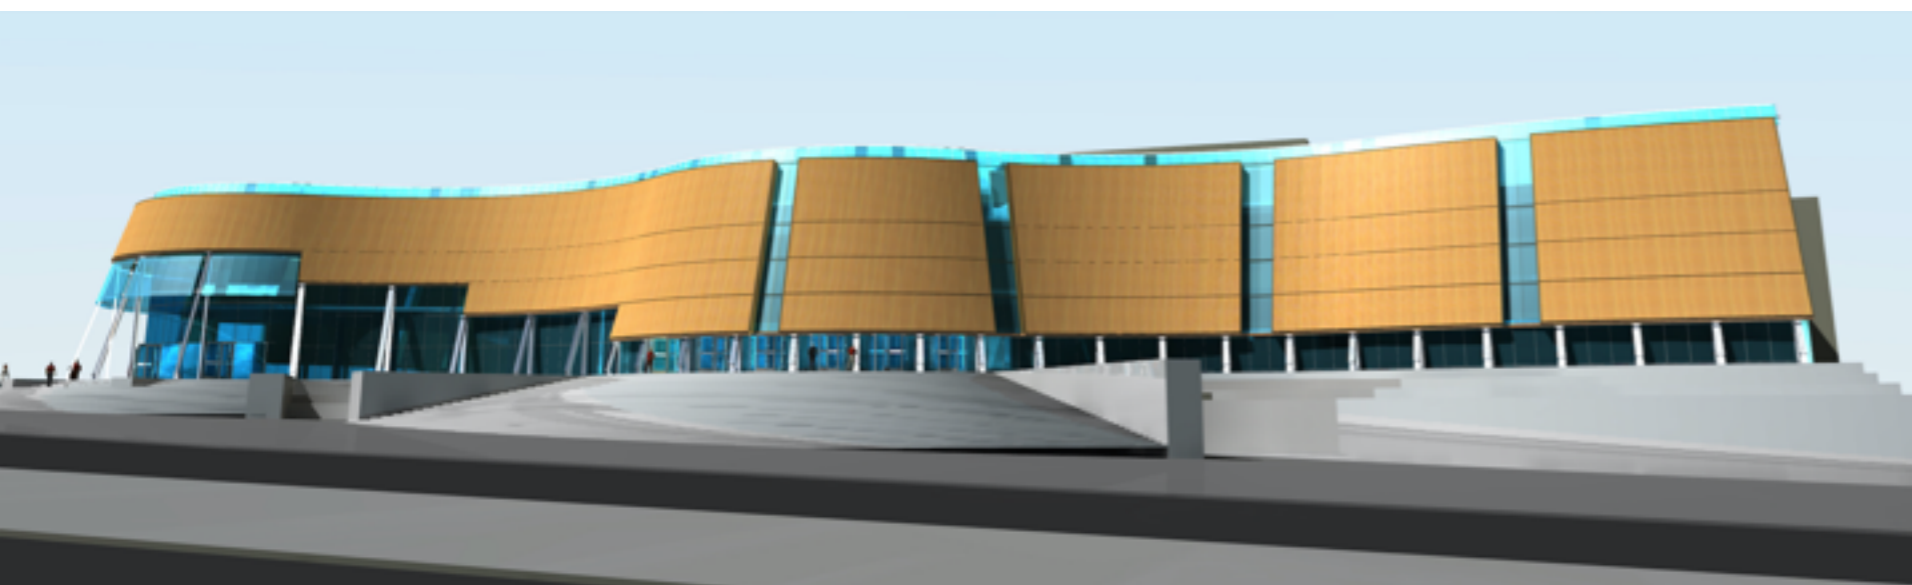

К С П

мастерская комплексного
архитектурно-строительного
проектирования

Спортивный комплекс
24 000 м², г. Норильск