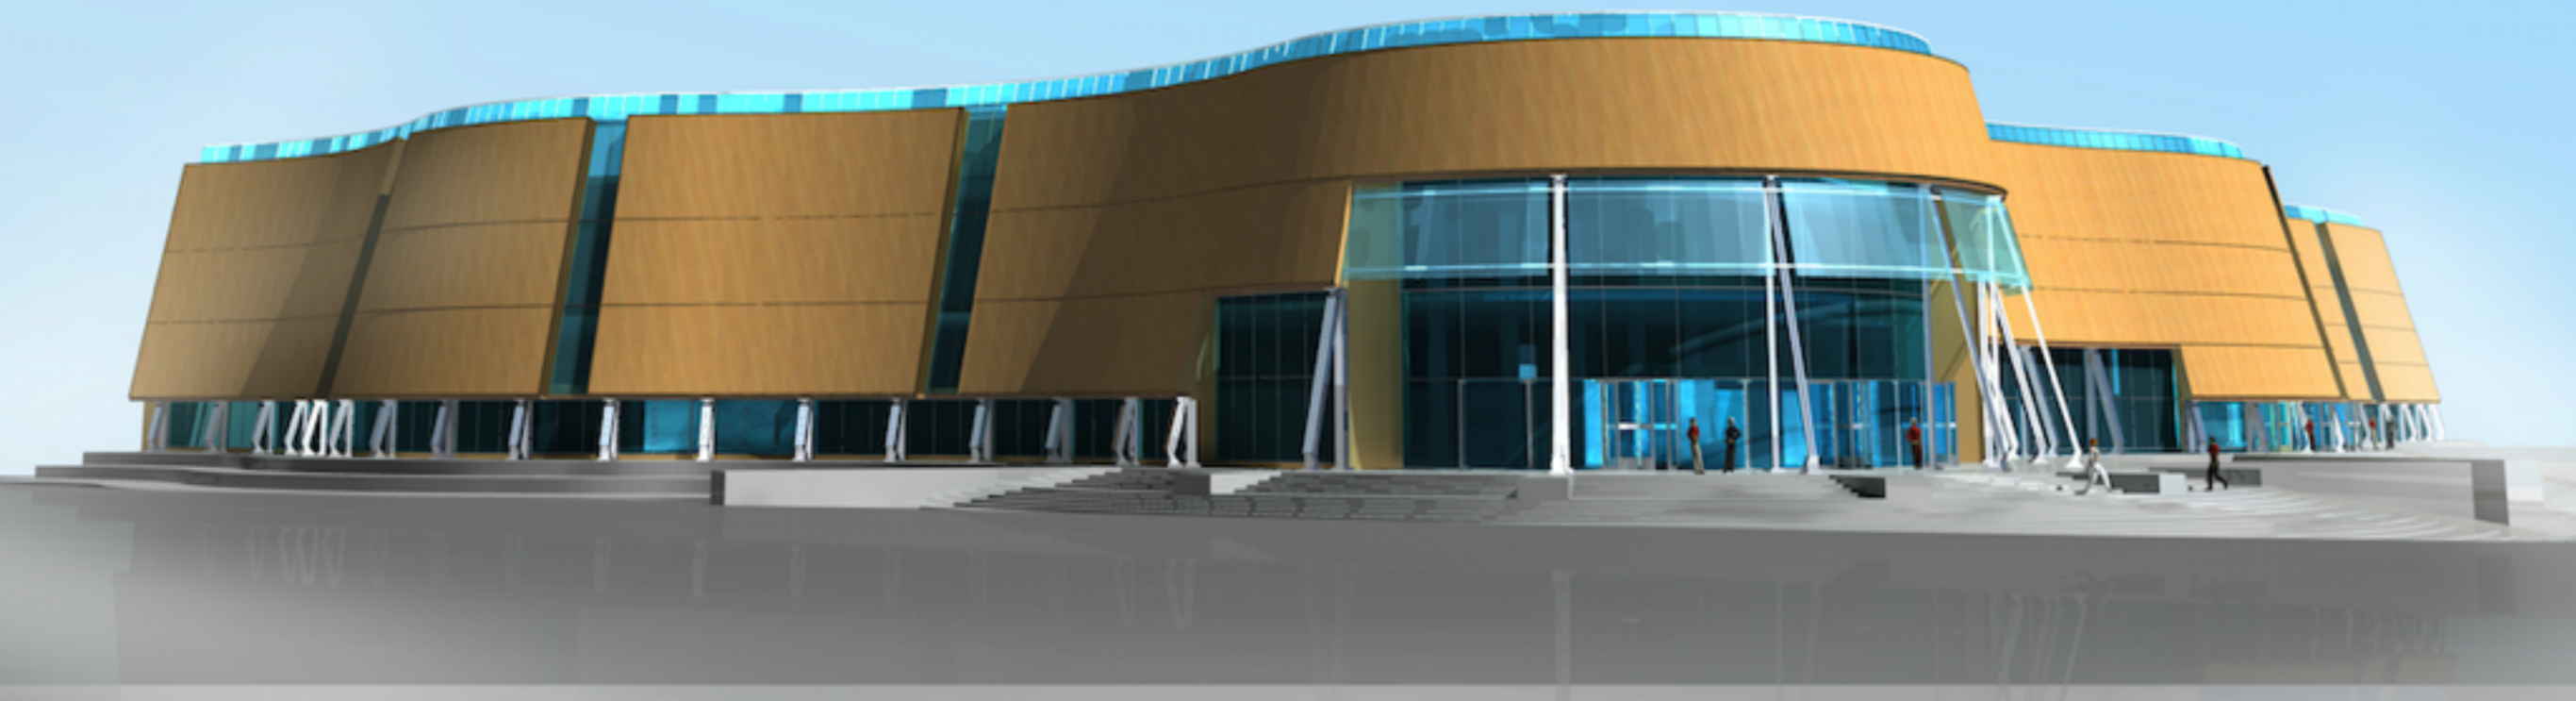

К С П

мастерская комплексного
архитектурно-строительного
проектирования

Спортивный комплекс
24 000 м², г. Норильск