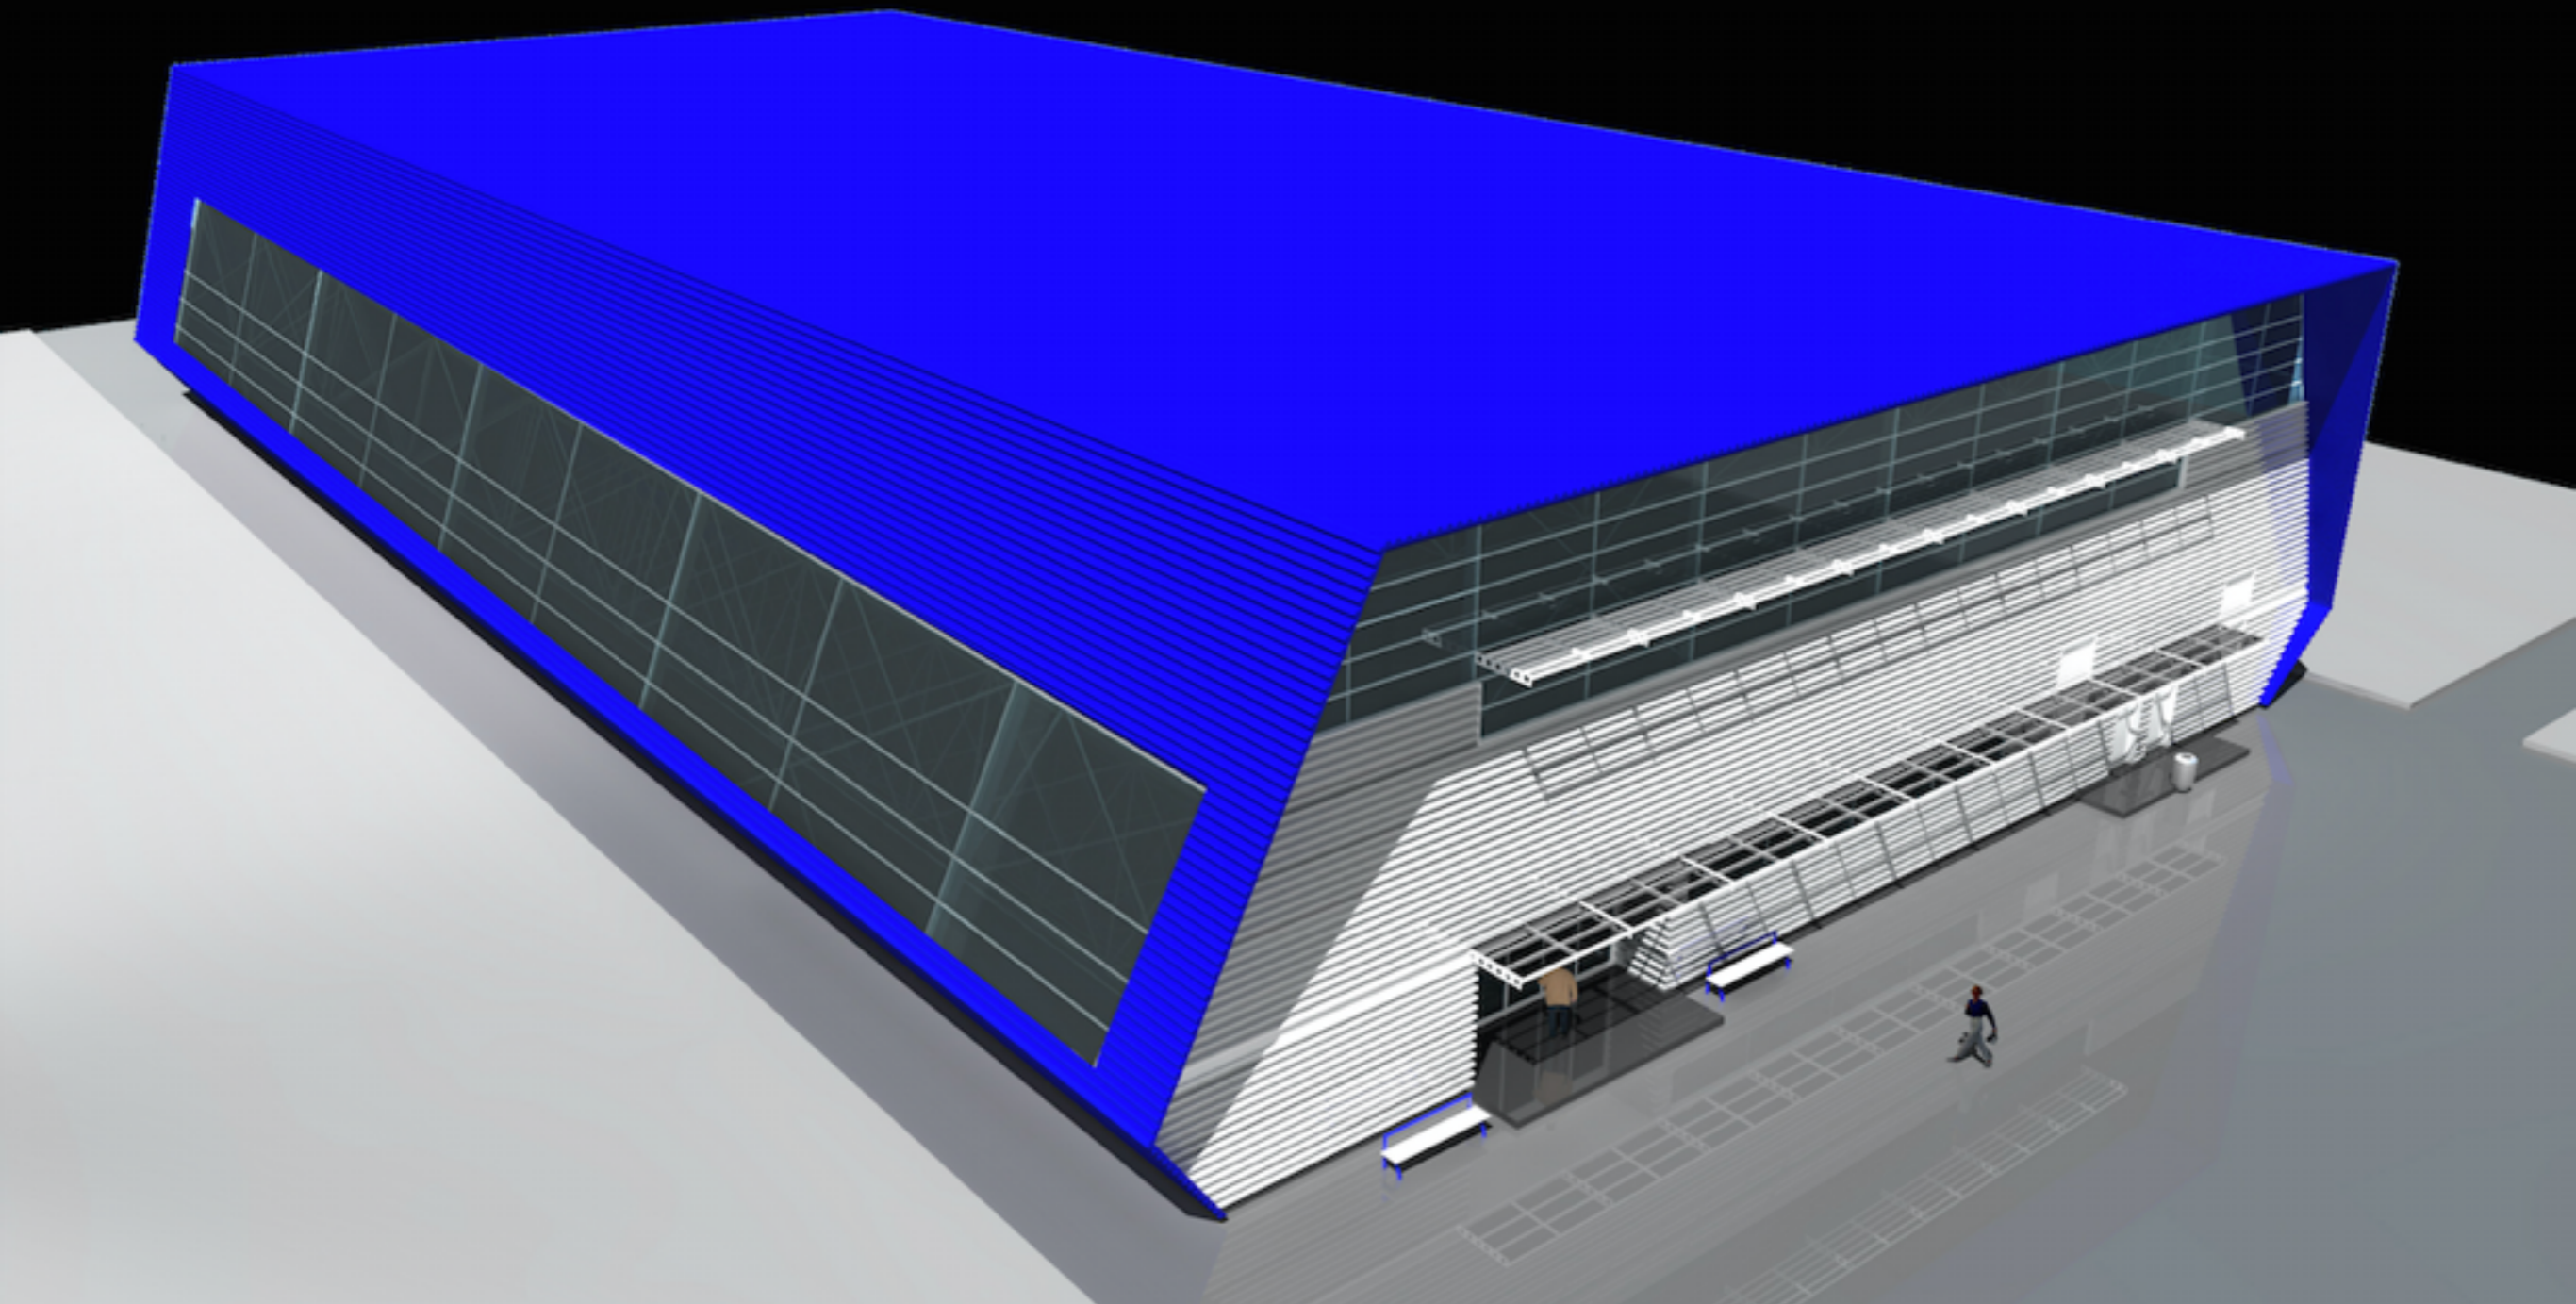

Дворец Спорта и Молодежи
г. Калуга

К С П

мастерская комплексного
архитектурно-строительного
проектирования

Физкультурно-оздоровительный комплекс
2450 м², Московская область
совместно с НПЦ «Виктория»

К С П

мастерская комплексного
архитектурно-строительного
проектирования

Физкультурно-оздоровительный комплекс
2500 м², Московская область
совместно с НПЦ «Виктория»

К С П

мастерская комплексного
архитектурно-строительного
проектирования