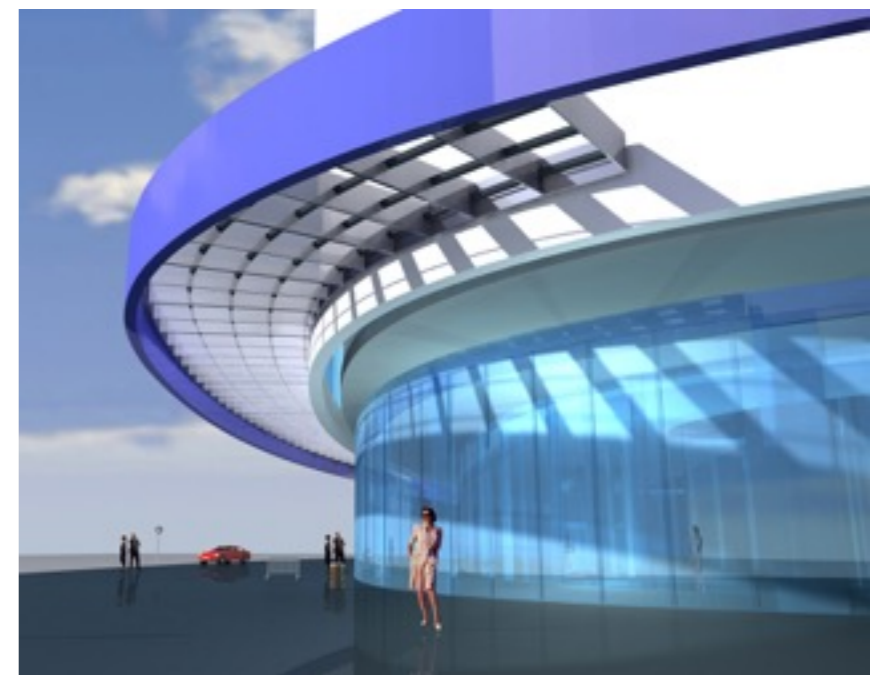

Спортивный комплекс
18000 м², г. Красноярск

К С П

мастерская комплексного
архитектурно-строительного
проектирования