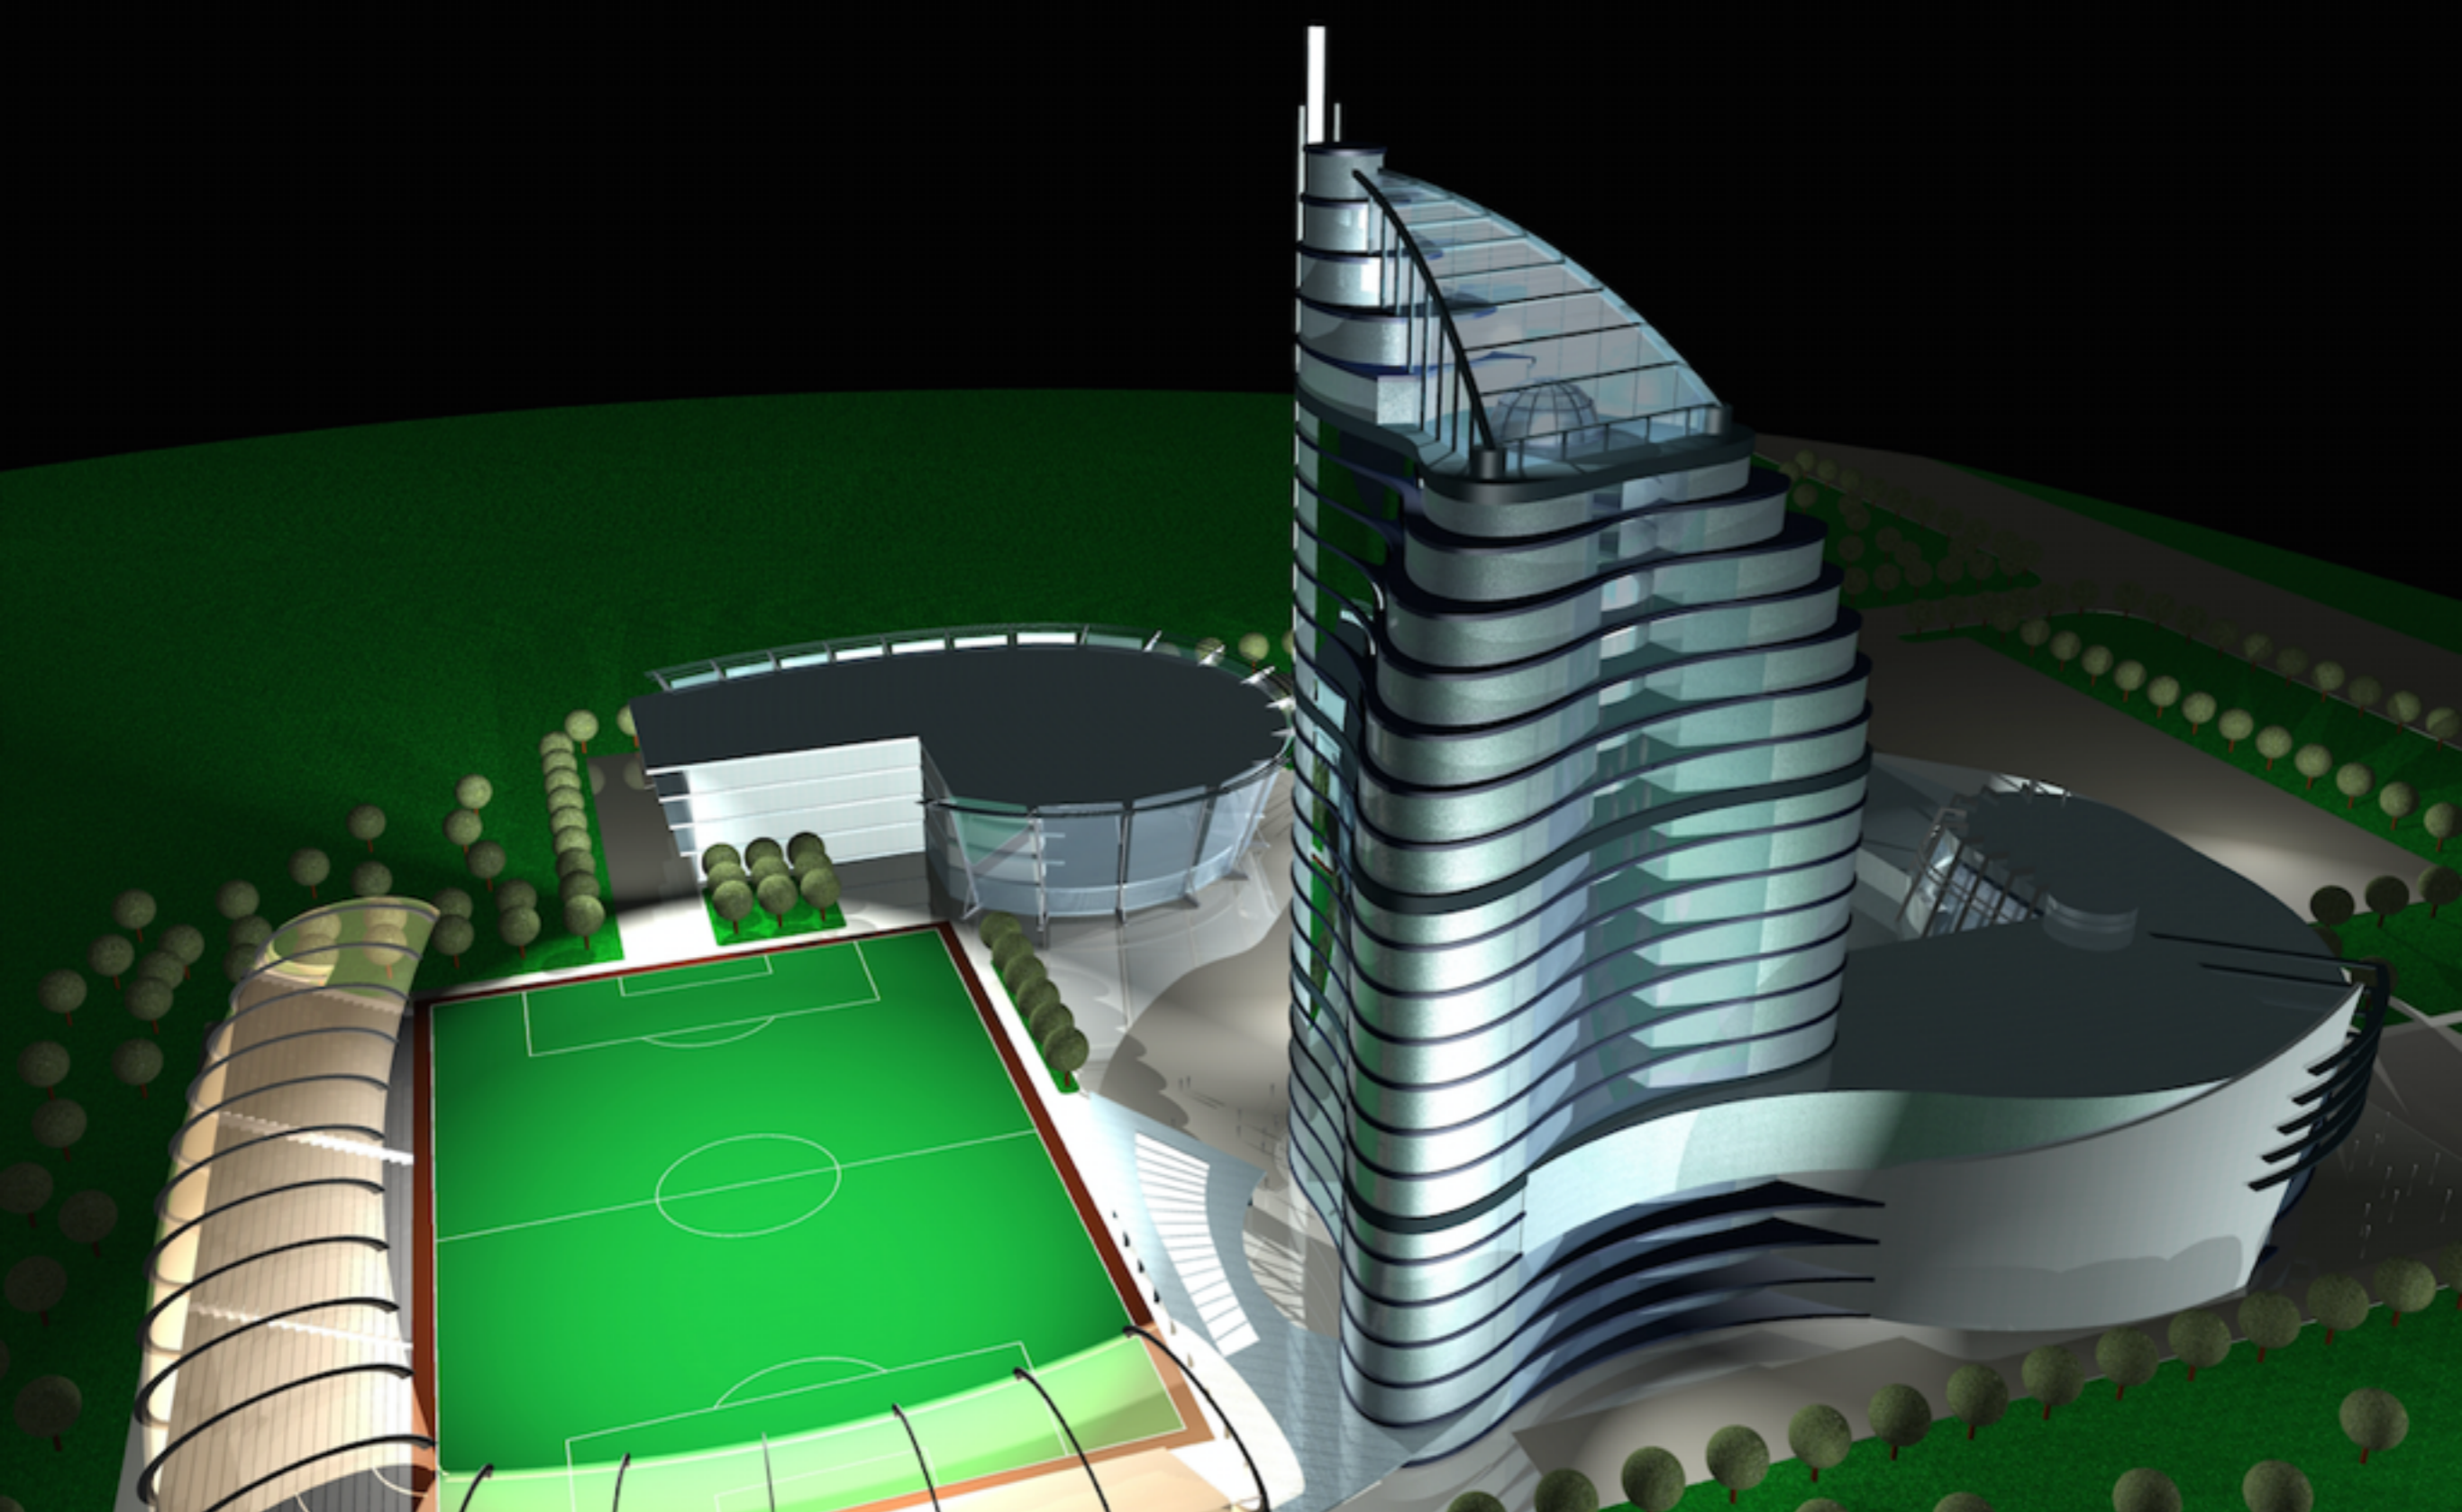

мастерская комплексного
архитектурно-строительного
проектирования

Физкультурно-оздоровительный комплекс
2500 м², Московская область
совместно с НПЦ «Виктория»

К С П

мастерская комплексного
архитектурно-строительного
проектирования

Апарт-отель «Марриот» с встроенным фитнес-центром
21 000 м², г. Калуга

К С П

мастерская комплексного
архитектурно-строительного
проектирования

Спортивный комплекс
24 000 м², г. Норильск

К С П

мастерская комплексного
архитектурно-строительного
проектирования