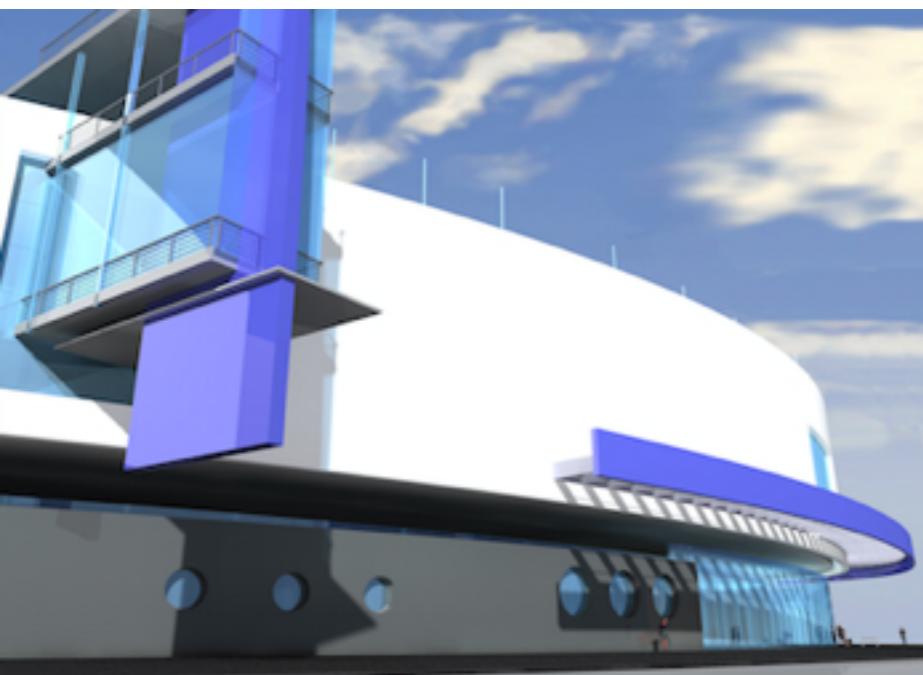

Спортивный комплекс
18000 м², г. Красноярск

К С П

мастерская комплексного
архитектурно-строительного
проектирования